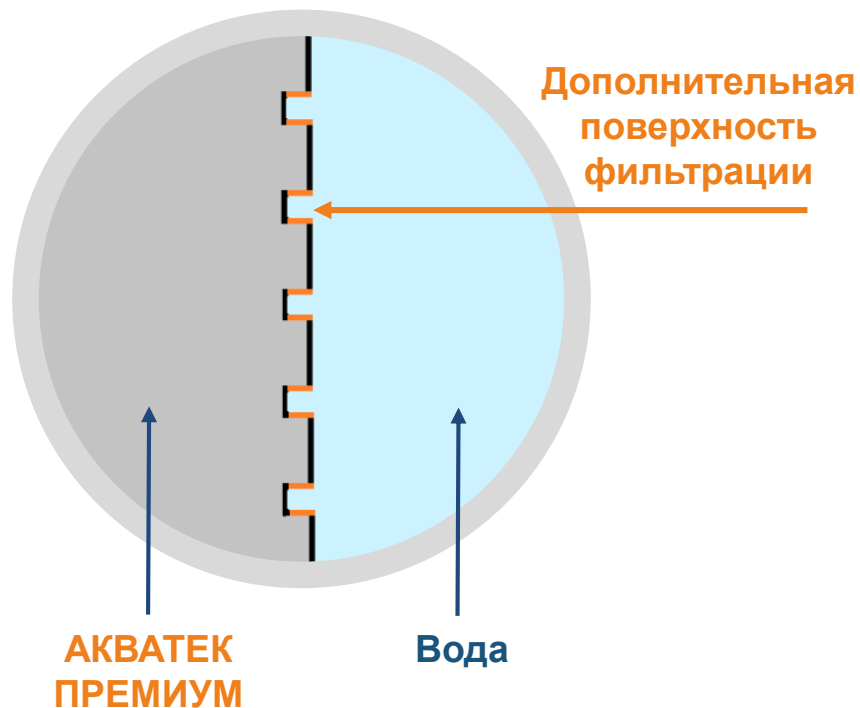

Текстура поверхности картриджа

**Классический
картридж**

АКВАТЕК ПРЕМИУМ
Картридж имеет боковые
спиральные канавки

Площадь фильтрации картриджа SL10” **больше на 35%**

Картриджи серии АКВАТЕК ПРЕМИУМ обладают **улучшенными характеристиками**, благодаря канавкам на теле картриджа, которые нанесены по спирали.

Это создаёт **дополнительную площадь фильтрации**, увеличивает производительность и уменьшает сопротивление картриджа.

Канавки создают завихрения, изменяя поток с ламинарного на турбулентный. Это способствует меньшему заиливанию картриджа.